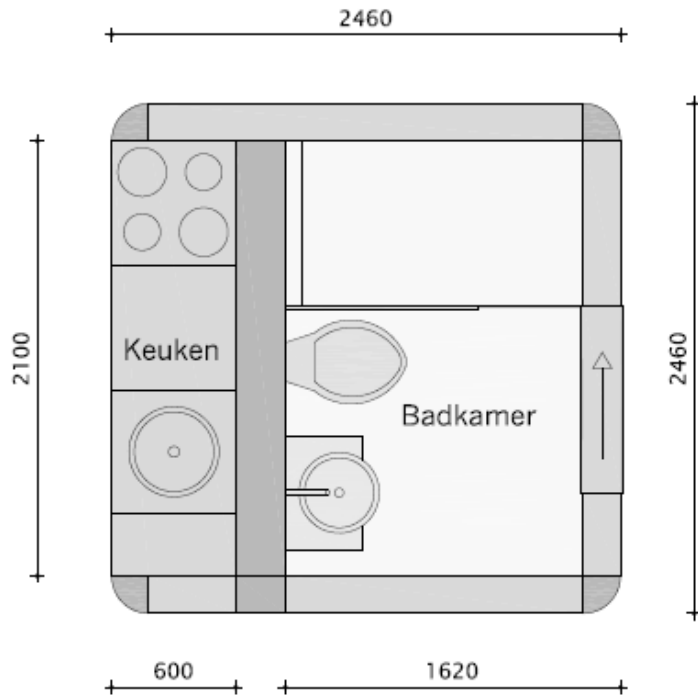

PLATTEGROND