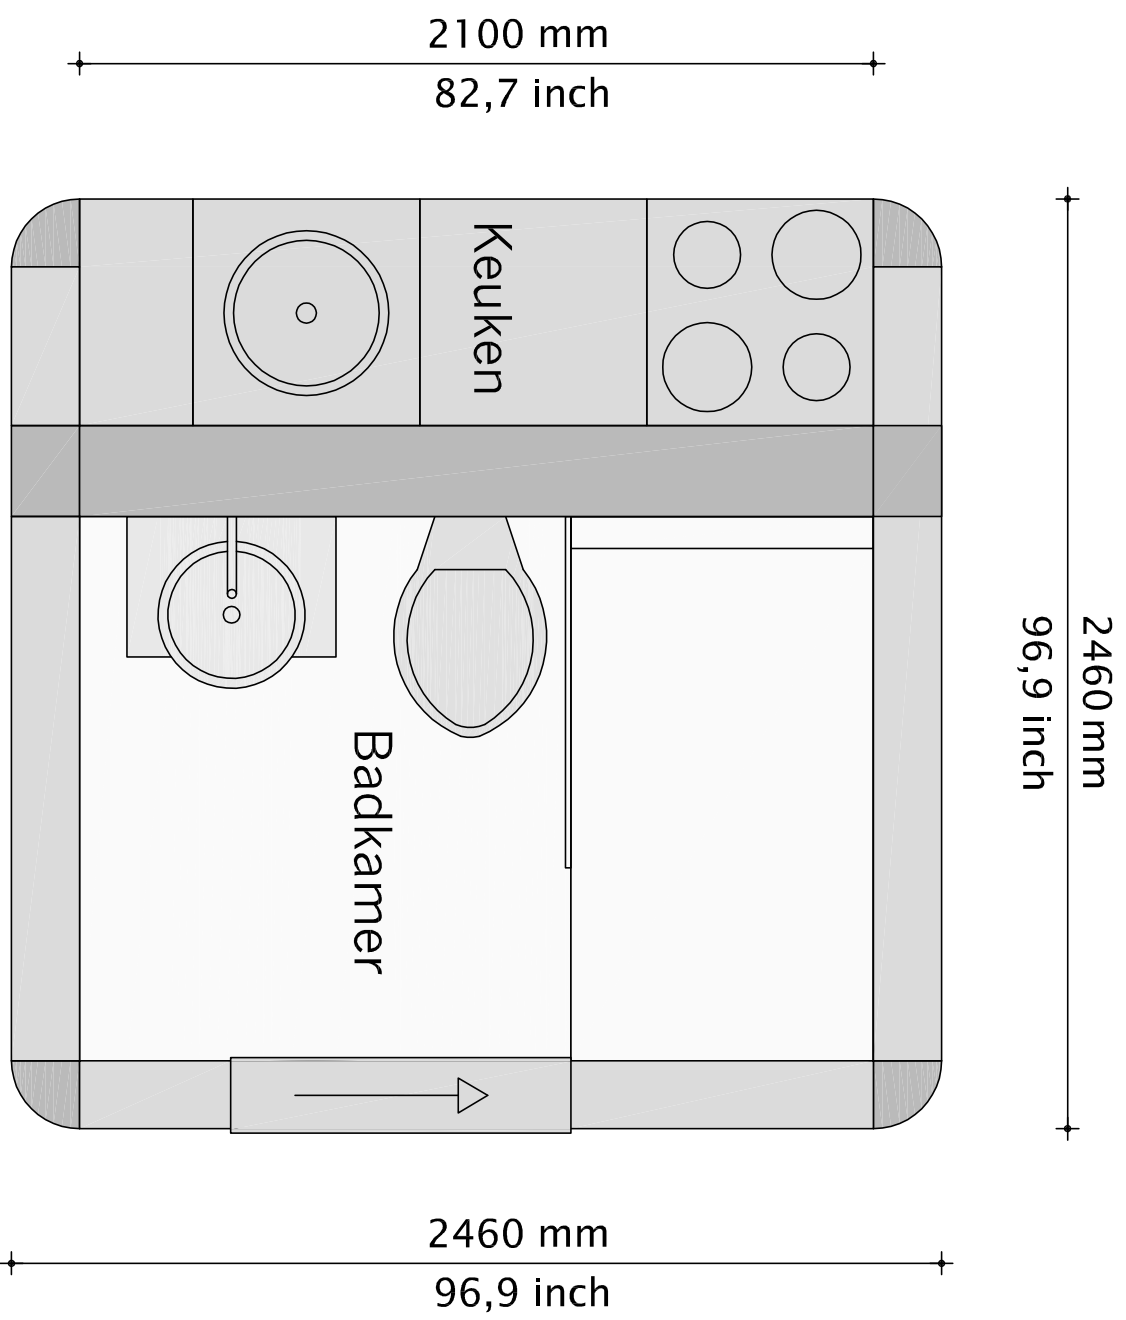

Cubi 2.0

Principe Plattegrond

CUBI TOTAL LIVING CONCEPTS
LISSABONILAAN 40
6135 LE SITTARD
THE NETHERLANDS
PHONE +31 (0)46 711 11 789
INFO@CUBIFURNITURE.COM