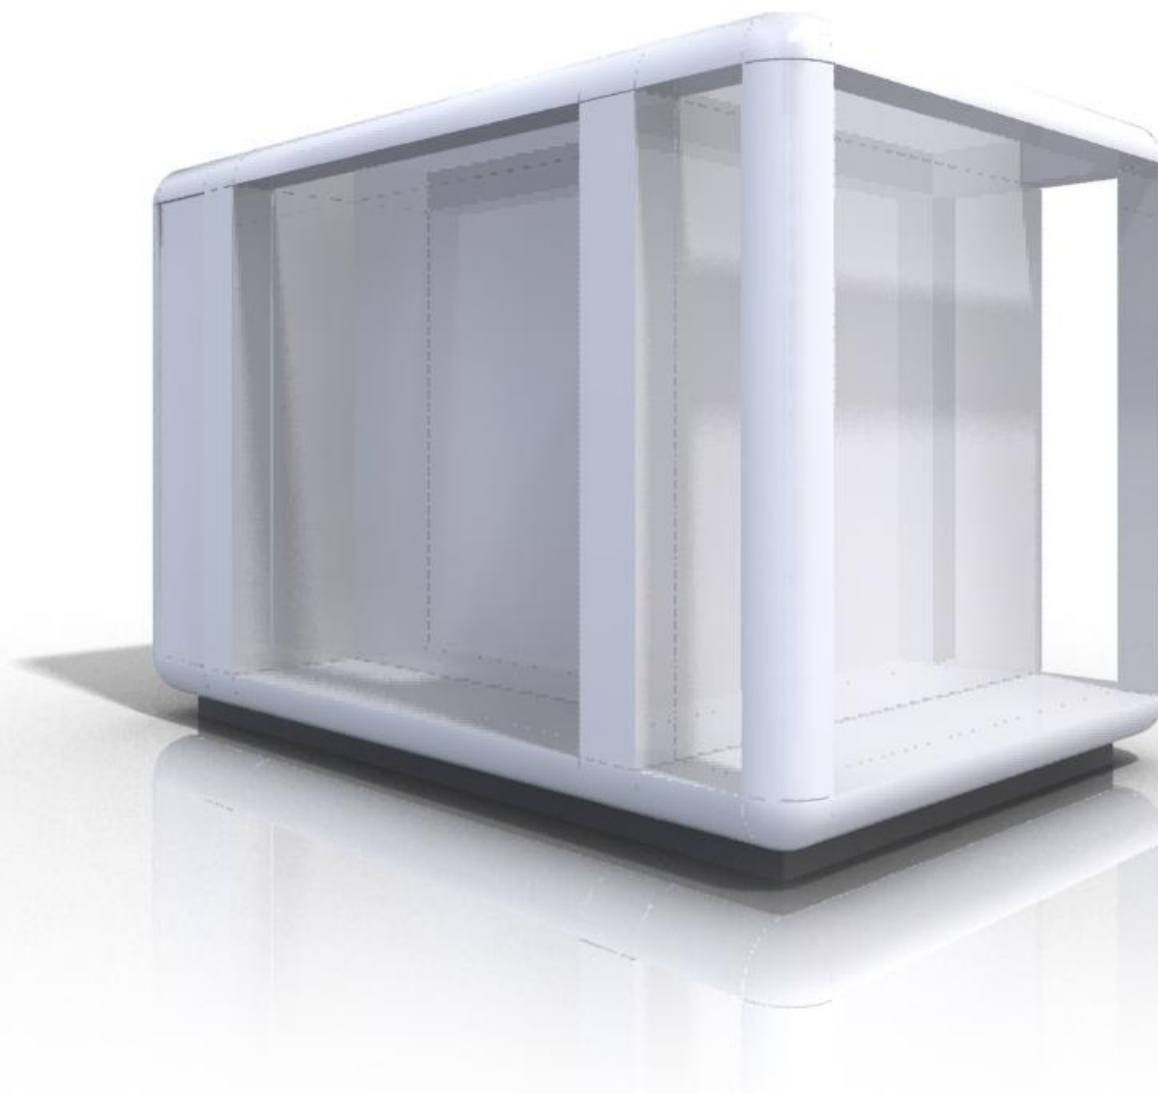

Cubi 4.0

CUBI 20101022 RAP Cubi 4.0 NL

4.0

Plattegrond

CUBI TOTAL LIVING CONCEPTS
 LISSABONLAAN 40
 6135 LE SITTARD
 THE NETHERLANDS
 PHONE +31 (0)46 711 11 789
 INFO@CUBIFURNITURE.COM

 CUBI®

4.0

3D casco

Badkamer / berging -
aanzicht

CUBI TOTAL LIVING CONCEPTS
LISSABONLAAN 40
6135 LE SITTARD
THE NETHERLANDS
PHONE +31 (0)46 711 11 789
INFO@CUBIFURNITURE.COM

4.0

Elementen

- Keuken
- Badkamer
- Berging
- Bed
- Kast

CUBI TOTAL LIVING CONCEPTS
LISSABONLAAN 40
6135 LE SITTARD
THE NETHERLANDS
PHONE +31 (0)46 711 11 789
INFO@CUBIFURNITURE.COM

STANDAARD CUBI 4.0

Algemeen

Hoofdafmeting	3780 x 4560 x 2500mm (lxbxh)
Vanaf prijs	€ 8.995,-
Kleur	wit (RAL 9016)
Gewicht	750kg, totaal basis constructie