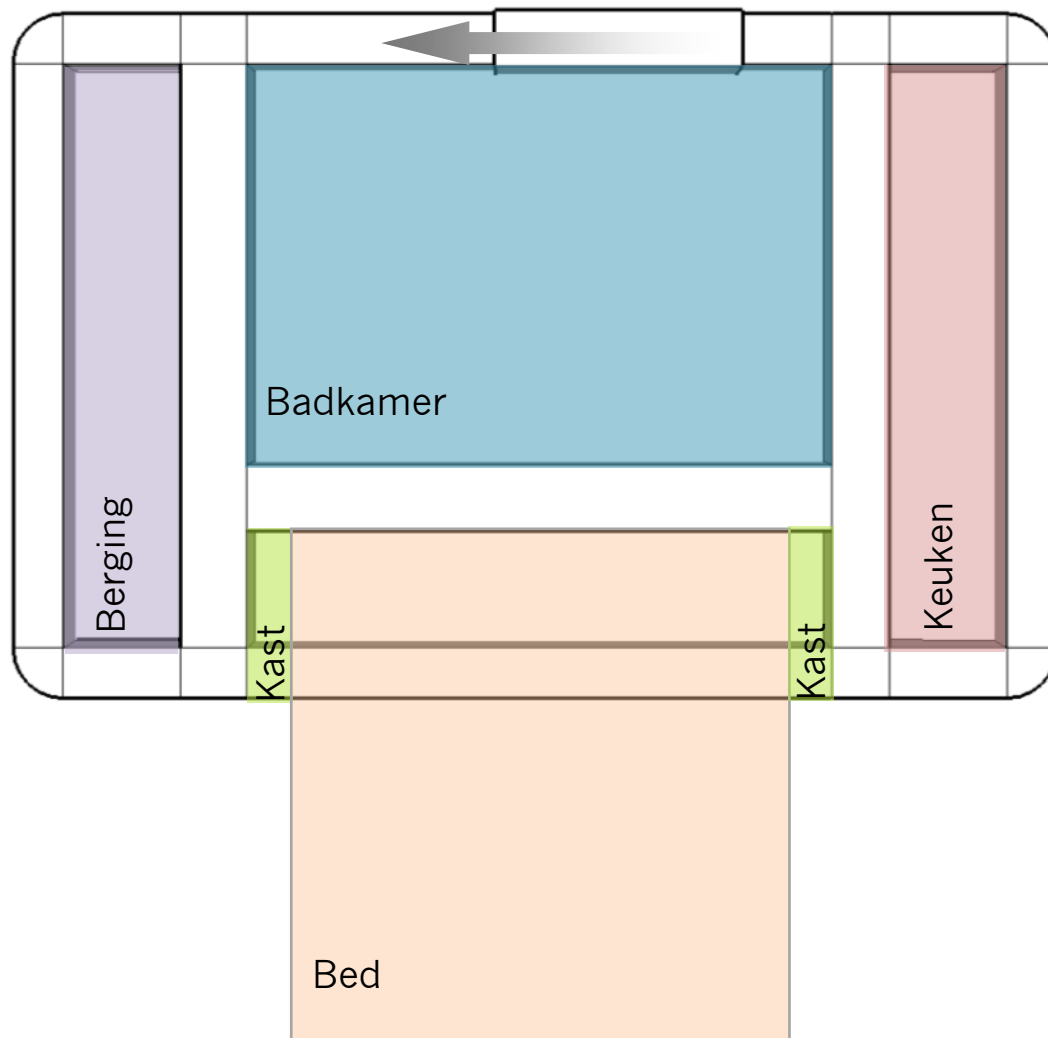

4.0

Elementen

- Keuken
- Badkamer
- Berging
- Bed
- Kast

CUBI TOTAL LIVING CONCEPTS
LISSABONLAAN 40
6135 LE SITTARD
THE NETHERLANDS
PHONE +31 (0)46 711 11 789
INFO@CUBIFURNITURE.COM