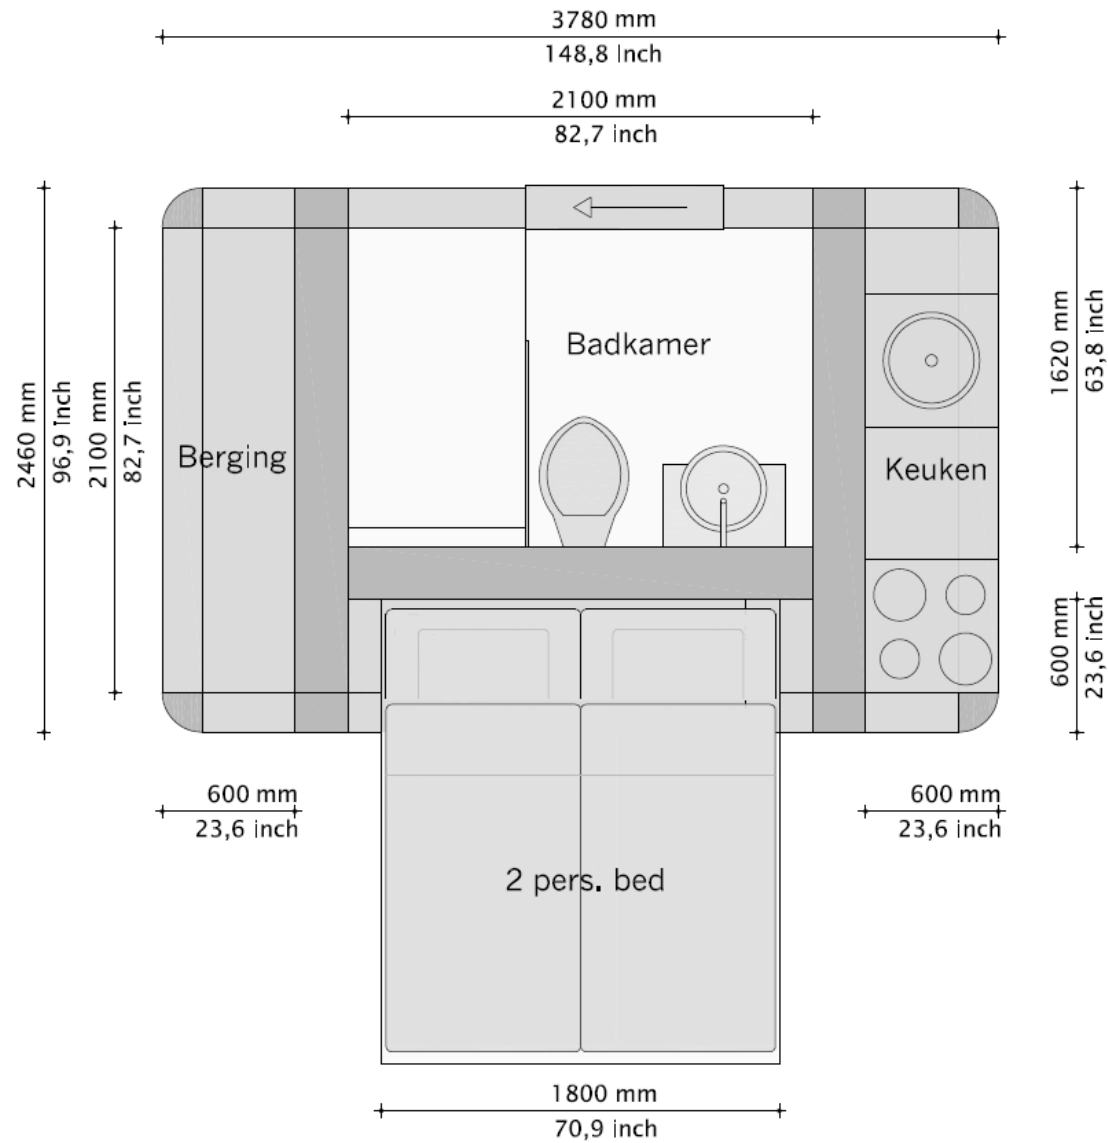

4.0

Plattegrond

CUBI TOTAL LIVING CONCEPTS
LISSABONLAAN 40
6135 LE SITTARD
THE NETHERLANDS
PHONE +31 (0)46 711 11 789
INFO@CUBIFURNITURE.COM