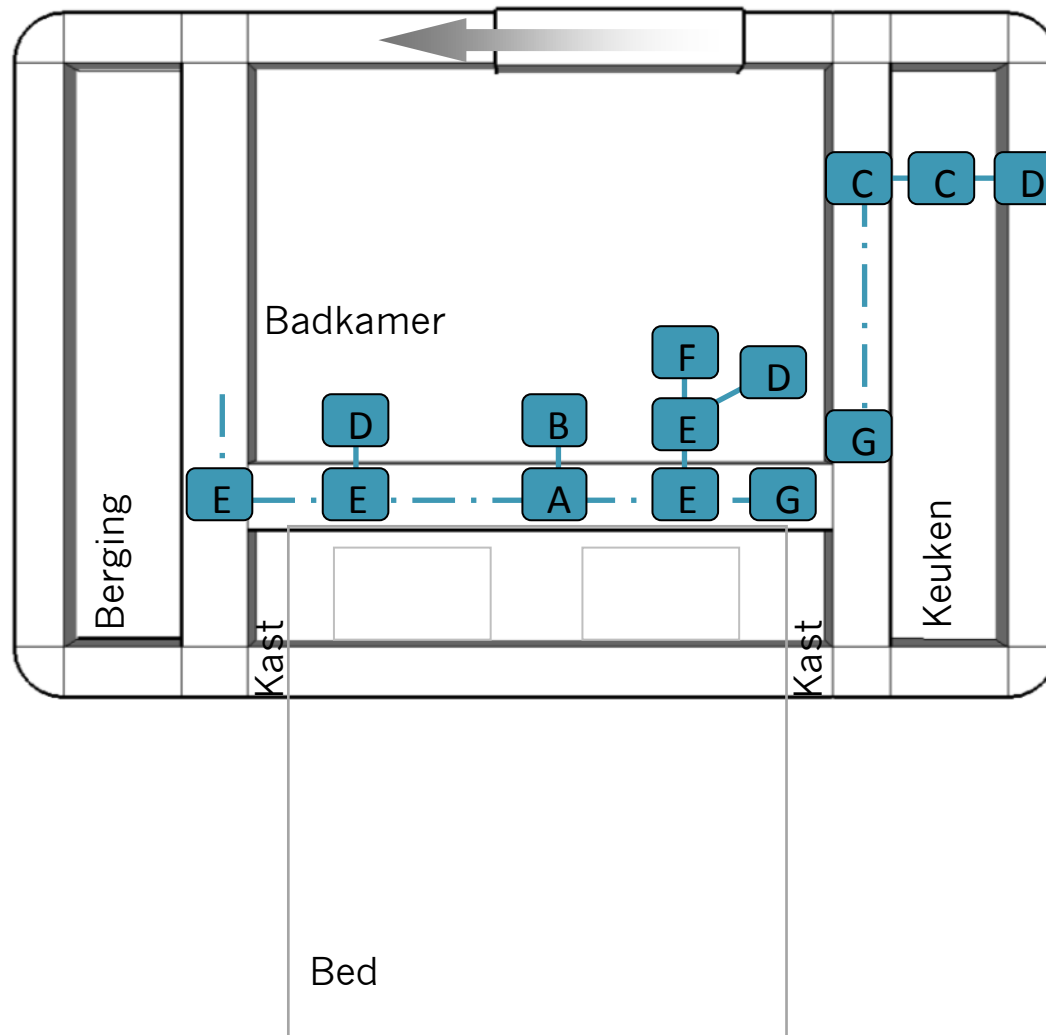

B
Expansiestuk

C
Bocht 50mm, 90°

D
Verloop 50 → 40mm

E
T-stuk 50mm

F
Ventilatieventiel

G
Bocht 50mm, 45°

4.0

Riolering-overzicht