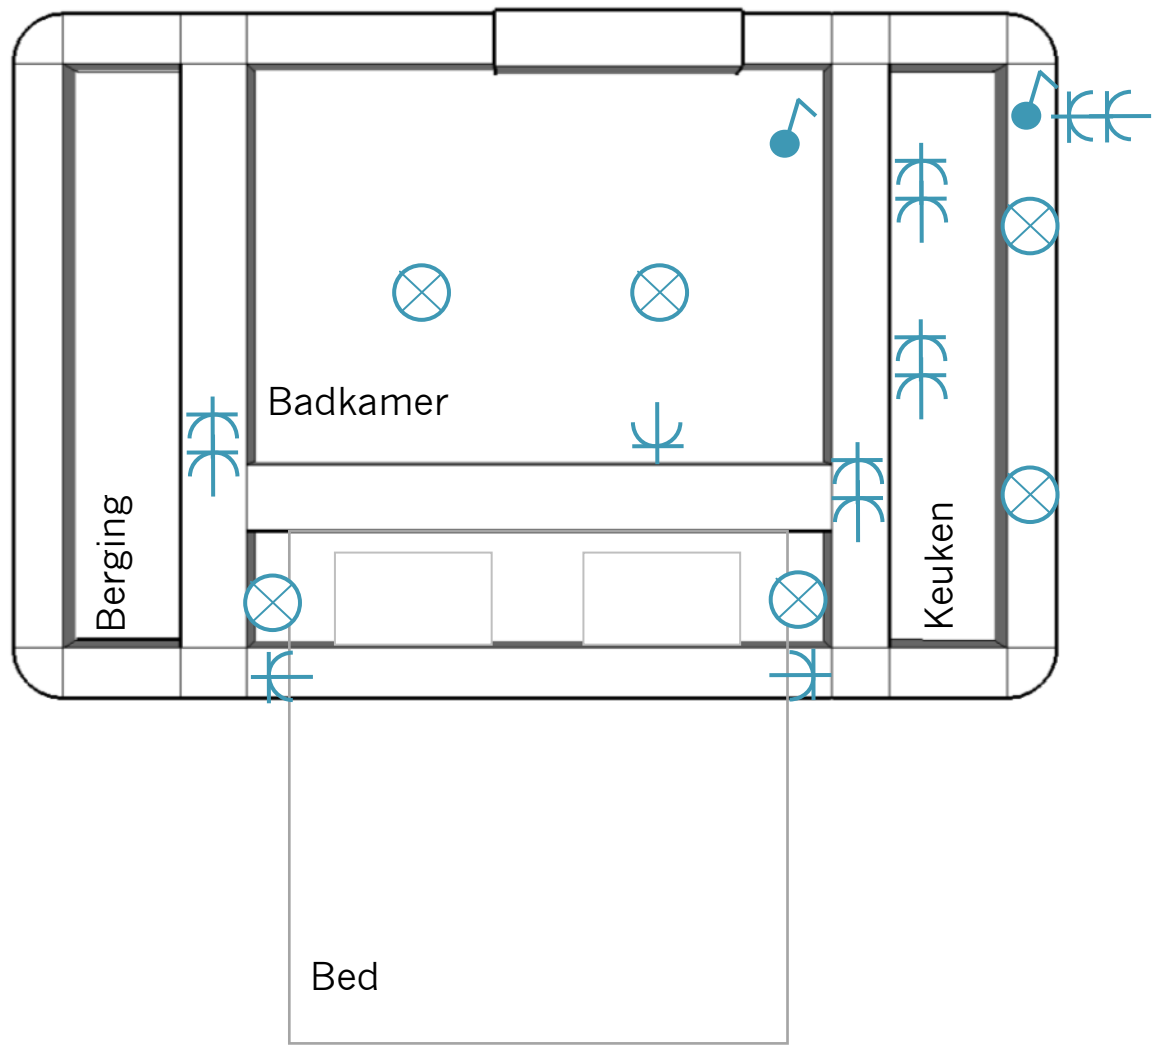

Elektriciteit -overzicht

CUBI TOTAL LIVING CONCEPTS
LISSABONLAAN 40
6135 LE SITTARD
THE NETHERLANDS
PHONE +31 (0)46 711 11 789
INFO@CUBIFURNITURE.COM

- Lichtschakelaar
- Lichtpunt
- Enkelvoudig gearde wandcontactdoos
- Dubbel gearde wandcontactdoos

Eventuele drukfouten of (product) afwijkingen onder voorbehoud