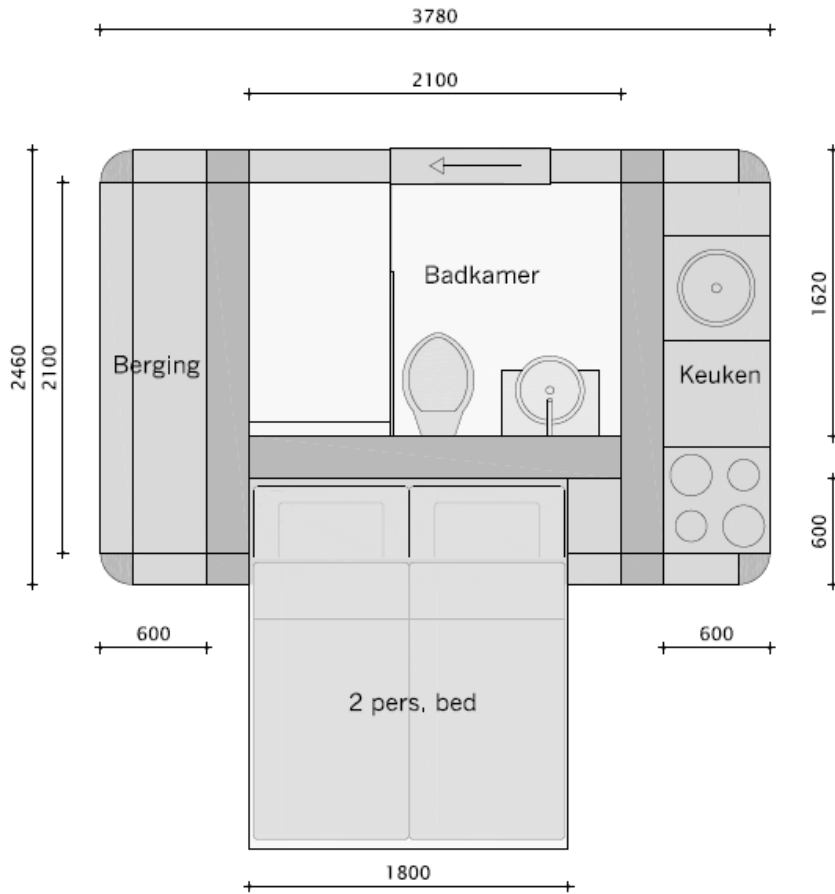

FACTSHEET – CUBI 4.0

Versie: mei 2010

STANDAARD CUBI 4.0

Algemeen

Hoofdafmeting	3780 x 4560 x 2500mm (lxbxh)
Vanaf prijs	€ 8.995,-
Kleur	wit (RAL 9016)
Gewicht	750kg, totaal basis constructie

Badkamer

Afmeting	1440 x 2100 x 2300mm (lxbxh)
Wandafwerking	1 zijden glas, frosted, (60% doorschijnend), 2 x 3mm 3 (achter)zijde beplating, kleur wit, 6mm
Vloerafwerking	Acrylaatvloer, kleur wit
Plafondafwerking	Beplating, kleur wit, 6mm
Toegang	Deur, hout, 18mm, kleur kersenhout, handgreep rond 40mm
Wasbakvoorbereiding	Bevestigingsframe voor de meest voorkomende systemen
Toiletvoorbereiding	Bevestigingsframe inclusief Geberit inbouwreservoir
Douchevoorbereiding	Douchebak inclusief sifon Bevestigingsframe voor de meest voorkomende systemen Scheidingswand, helderglas, 6mm, 750 x 2300mm

Tweepersoonsbed

Bedvoorbereiding	Onderframe voor boxspring, 1800 x 2100mm
------------------	--

Berging

Afmeting	2100 x 600 x 2040mm (lxbxh)
Materiaal	Beplating, kleur wit
Elementen	Ophangbuis voor kleeerhangers, legplank

LED pakket

Algemeen	Aansluiting op elektravoorziening in technische wand
Elementen	Onderom en bovenom Cubi RGB ledverlichting Bedieningspaneel bij werkplek

Multimedia pakket

Algemeen	Aansluiting op hoofdnet tot buitenkant Cubi
Elementen	1 internetaansluiting bij werkplek 1 televisie aansluiting bij bedruimte TV steun, kleur wit

PLATTEGROND

3D-VIEW