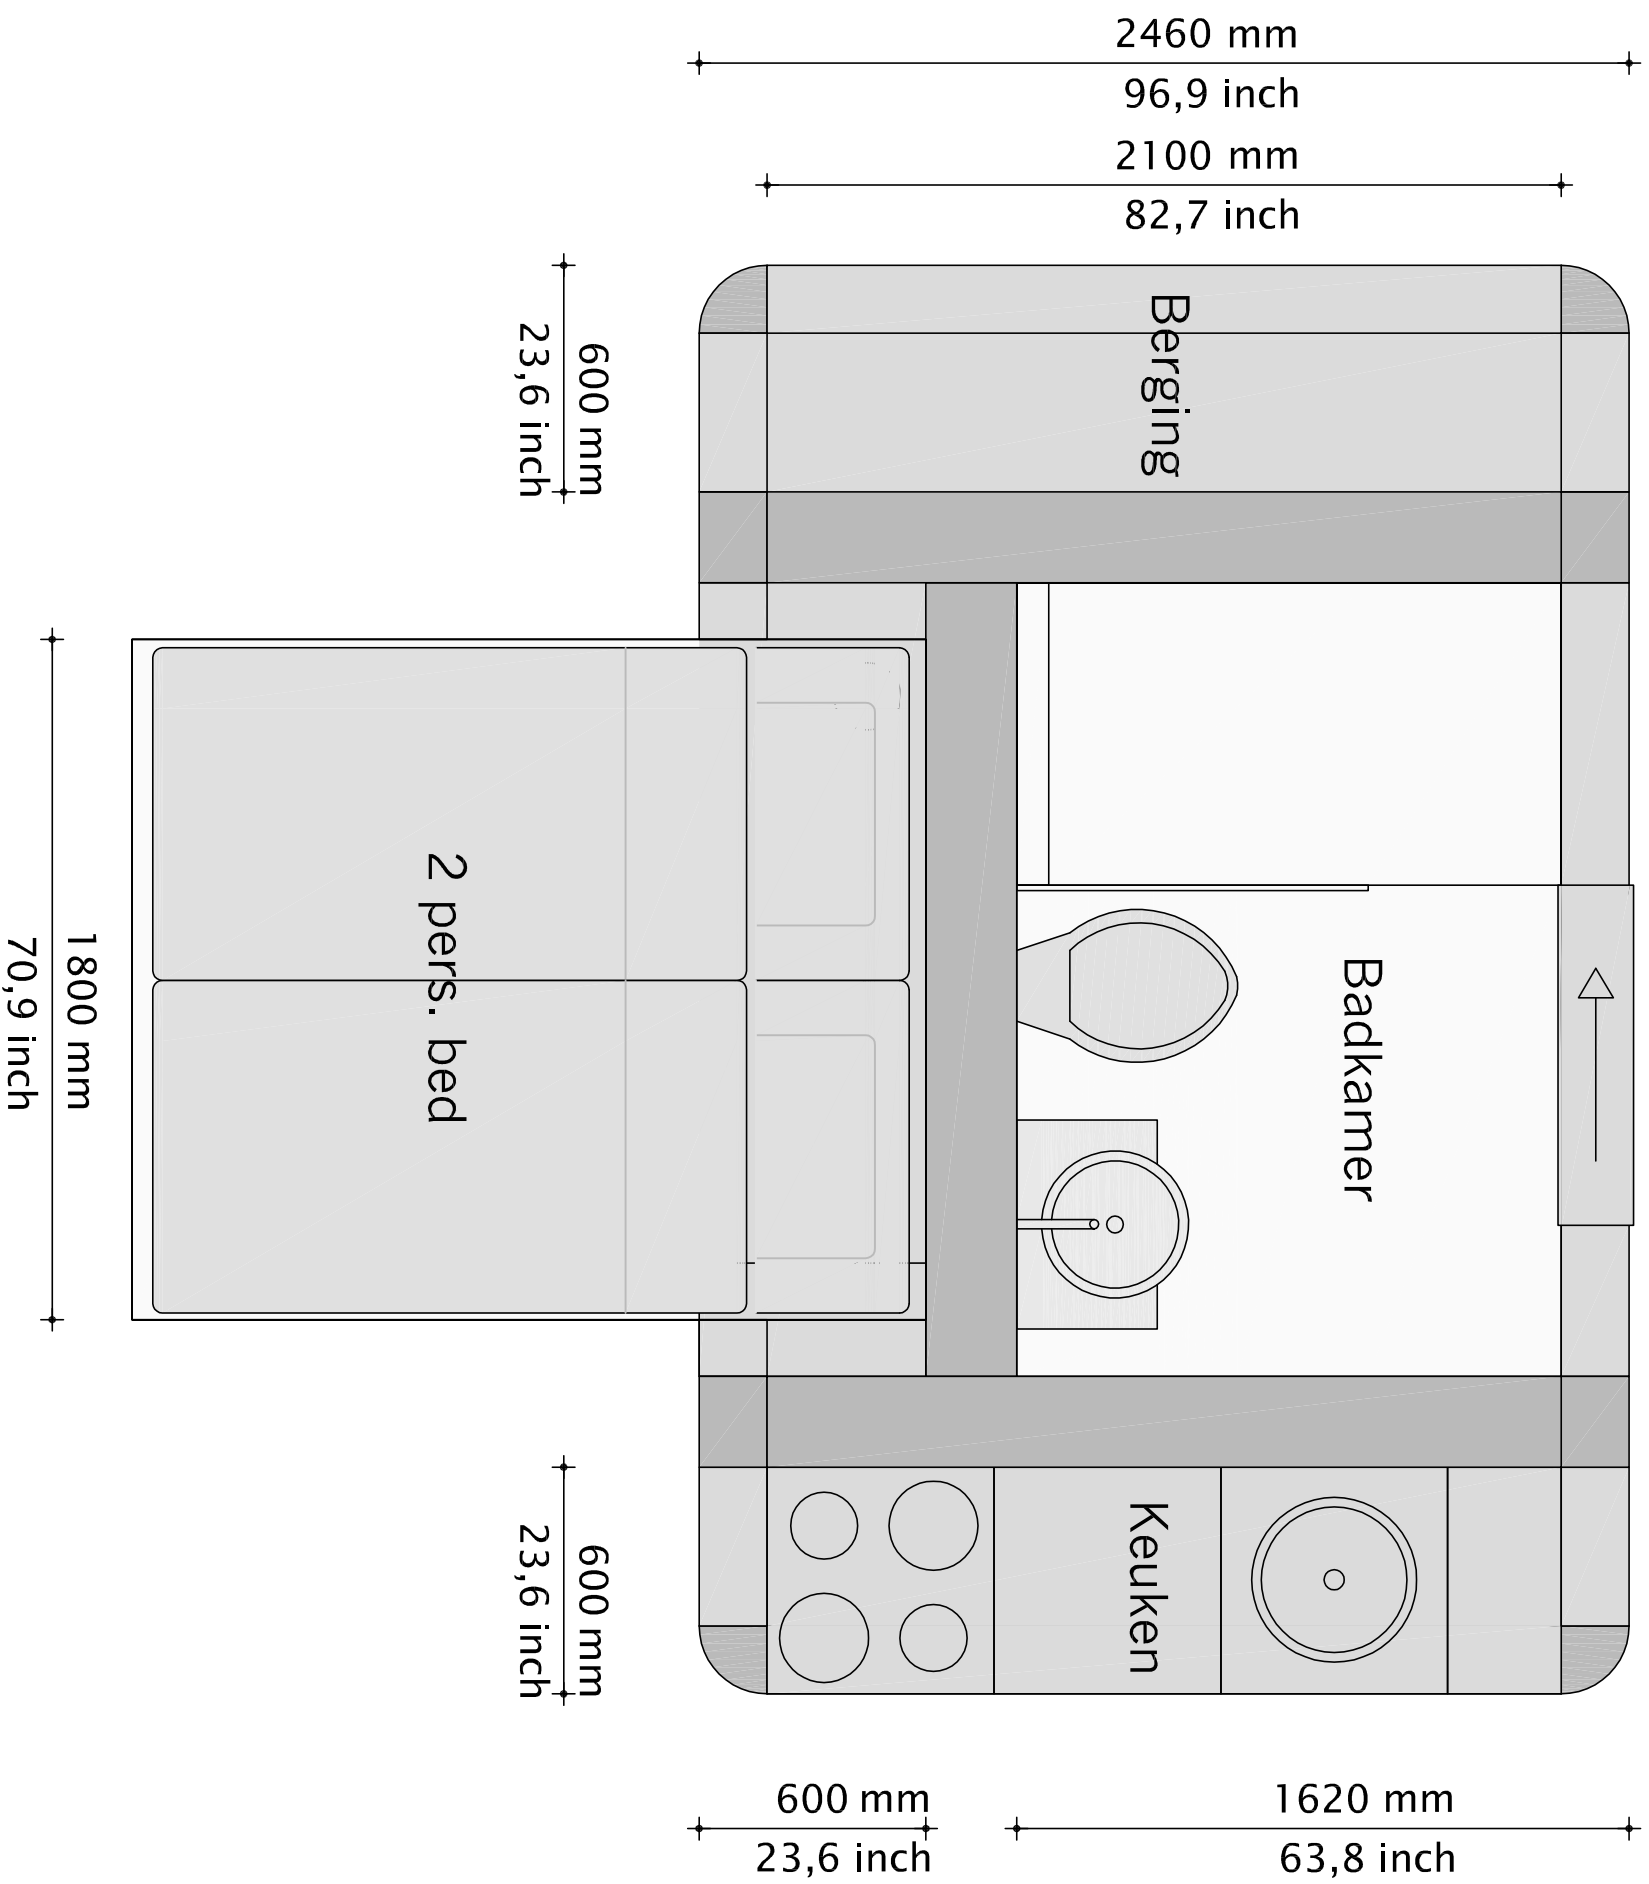

3780 mm
148,8 inch

2100 mm
82,7 inch

Cubi 4.0

Principe plattegrond

CUBI TOTAL LIVING CONCEPTS
LISSABONILAAN 40
6135 LE SITTARD
THE NETHERLANDS
PHONE +31 (0)46 711 11 789
INFO@CUBIFURNITURE.COM