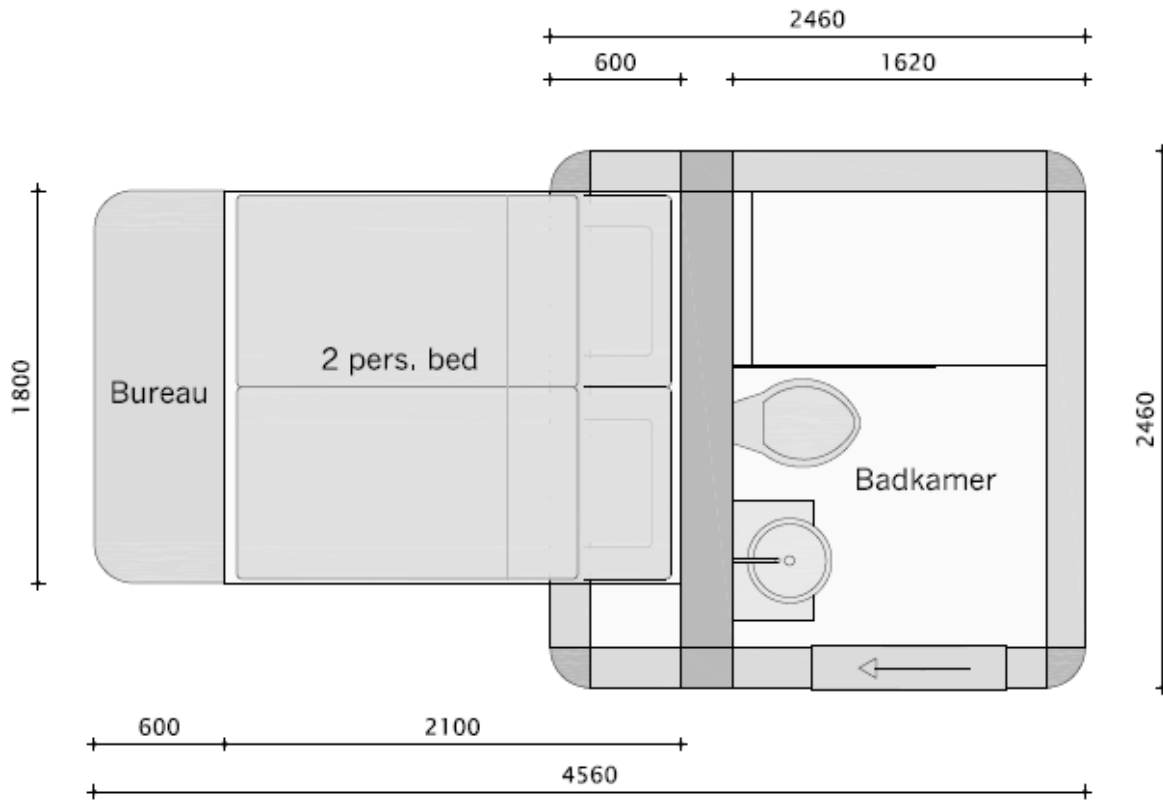

PLATTEGROND