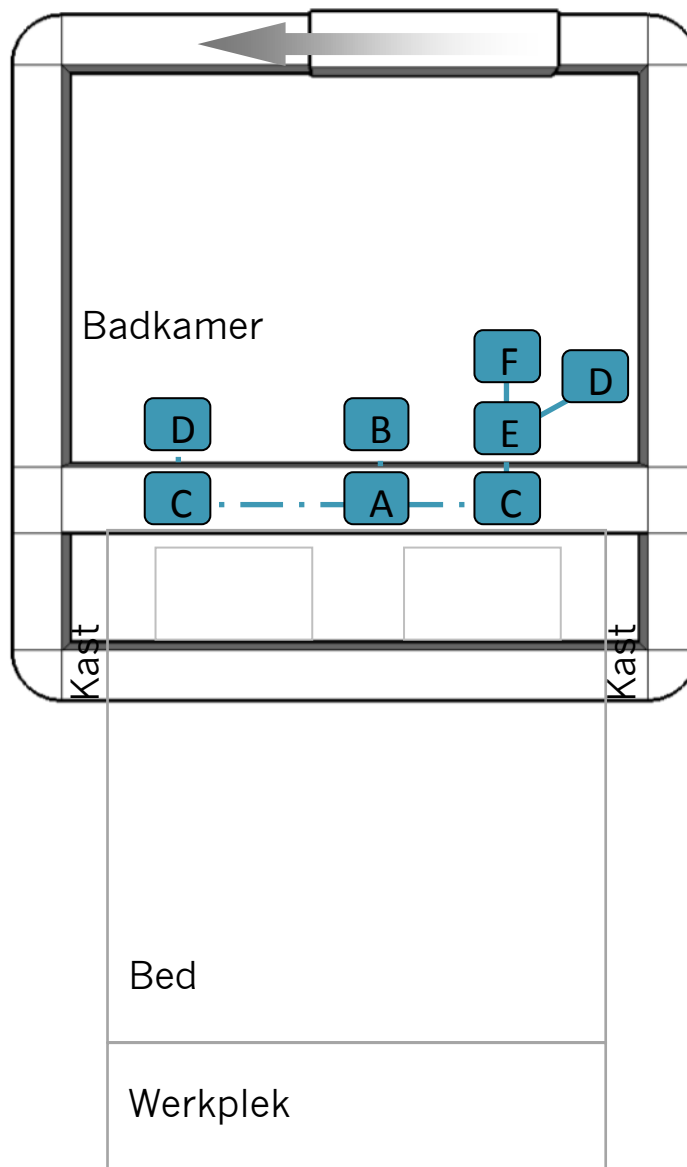

A
Dubbel T-stuk 110mm
+ verloop 110 → 50mm

B
Expansiestuk

C
Bocht 50mm, 90°

D
Verloop 50 → 40mm

E
T-stuk 50mm

F
Ventilatieventiel

Riolering- overzicht

CUBI TOTAL LIVING CONCEPTS
LISSABONLAAN 40
6135 LE SITTARD
THE NETHERLANDS
PHONE +31 (0)46 711 11 789
INFO@CUBIFURNITURE.COM

STANDAARD CUBI 2.0.1

Algemeen

Hoofdafmeting	2460 x 4560 x 2500mm (lxbxh)
Vanaf prijs	€ 6.595,.*
Kleur	wit (RAL 9016)
Gewicht	600kg, totaal basis constructie

Badkamer

Afmeting	1440 x 2100 x 2300mm (lxbxh)
Wandafwerking	3 zijden glas, frosted, (60% doorschijnend) 2 x 3mm 1 (achter)zijde beplating, kleur wit, 6mm
Vloerafwerking	Acrylaatvloer, kleur wit
Plafondafwerking	Beplating, kleur wit, 6mm
Toegang	Deur, hout, 18mm, kleur kersenhout, handgreep rond 40mm
Wasbakvoorbereiding	Bevestigingsframe voor de meest voorkomende systemen
Toiletvoorbereiding	Bevestigingsframe inclusief Geberit inbouwreservoir
Douchevoorbereiding	Douchebak inclusief sifon Bevestigingsframe voor de meest voorkomende systemen Scheidingswand, helderglas, 6mm, 750 x 2300mm

Tweepersoonsbed

Bedvoorbereiding	Onderframe voor boxspring, 1800 x 2100mm
------------------	--

Werkplek

Afmeting	1800 x 600mm
Materiaal	Hout, 32mm, kleur kersenhout

KEUZEMOGELIJKHEDEN

Beplating	Keuze uit 5 optionele kleuren en prints. Overige kleuren en prints zijn tegen meerprijs leverbaar.
Glas	Keuze uit helder glas of frosted glas, (60% doorschijnend)
Nachtkastjes	Kastjes naast bedzijde, hout
Onderframe lattenbodern	Onderframe voor een lattenbodern, 900 x 2100mm of 1800 x 2100mm tegen meerprijs.