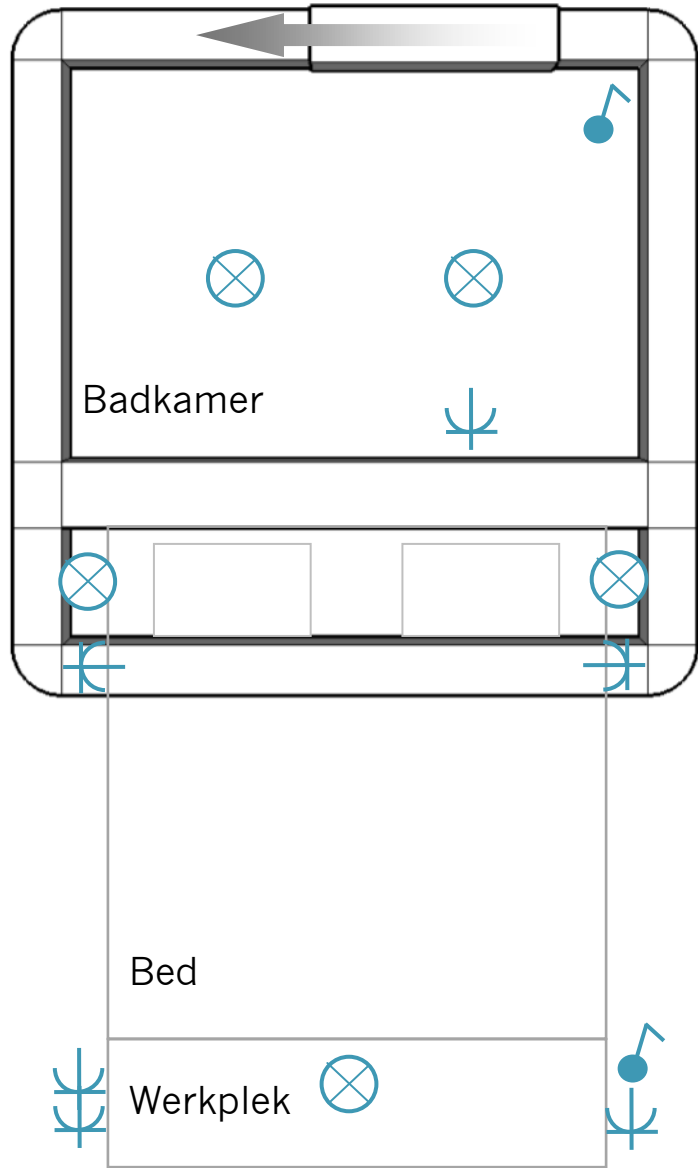

- Lichtschakelaar
- Lichtpunt
- Enkelvoudig gearde wandcontactdoos
- Dubbel gearde wandcontactdoos

Elektriciteit -overzicht

CUBI TOTAL LIVING CONCEPTS
LISSABONLAAN 40
6135 LE SITTARD
THE NETHERLANDS
PHONE +31 (0)46 711 11 789
INFO@CUBIFURNITURE.COM