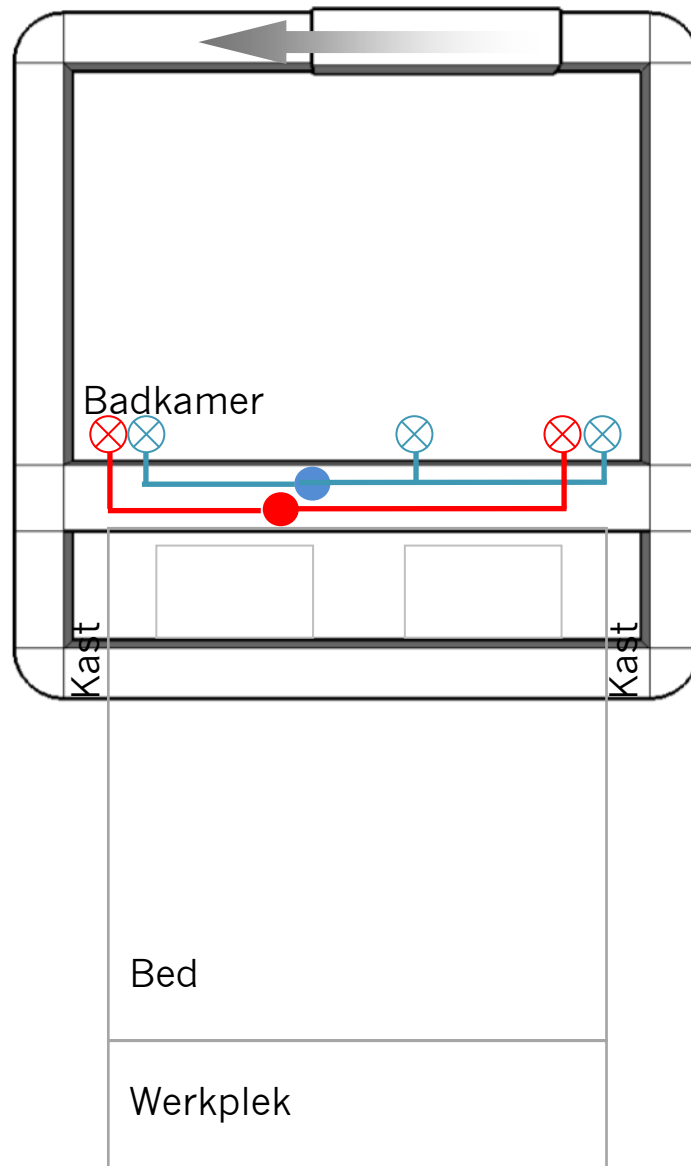

Kraanaansluiting
(afhankelijk van
kraankeuze, inbouw of
opbouw)

Hoofdaansluiting met
kogelkraan

CUBI®

2.0.1

Water -overzicht

CUBI TOTAL LIVING CONCEPTS
LISSABONLAAN 40
6135 LE SITTARD
THE NETHERLANDS
PHONE +31 (0)46 711 11 789
INFO@CUBIFURNITURE.COM