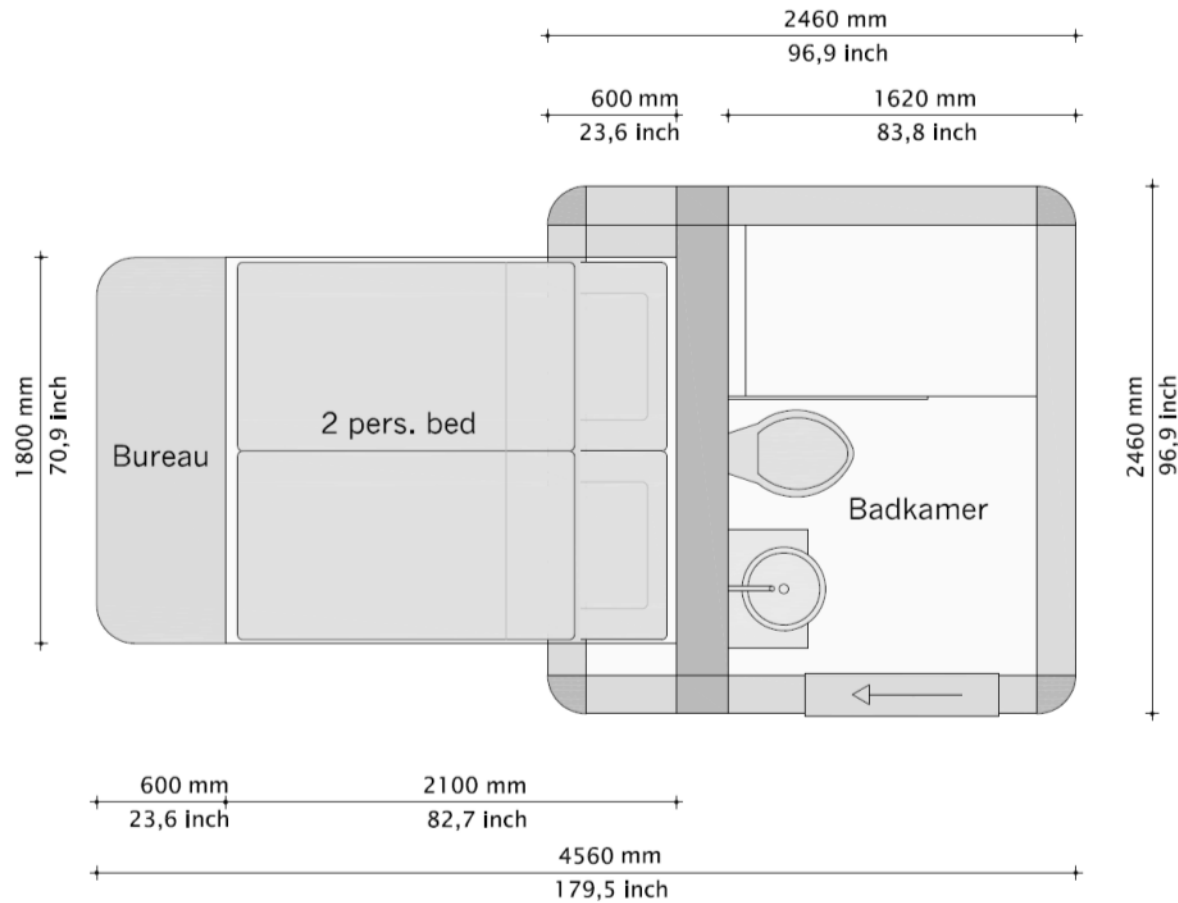

2.0.1

Plattegrond

CUBI TOTAL LIVING CONCEPTS
LISSABONLAAN 40
6135 LE SITTARD
THE NETHERLANDS
PHONE +31 (0)46 711 11 789
INFO@CUBIFURNITURE.COM