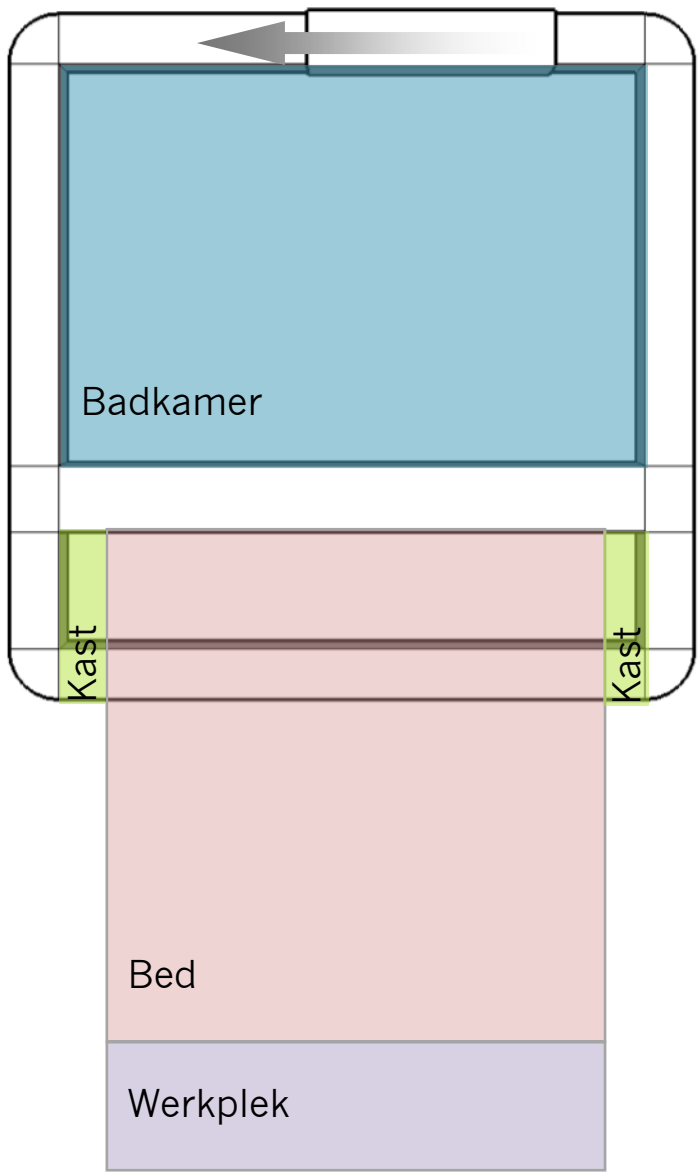

Cubi 2.0.1

CUBI 20101022 RAP Cubi 2.0.1 NL

2.0.1

Plattegrond

CUBI TOTAL LIVING CONCEPTS
 LISSABONLAAN 40
 6135 LE SITTARD
 THE NETHERLANDS
 PHONE +31 (0)46 711 11 789
 INFO@CUBIFURNITURE.COM

 CUBI®

2.0.1

3D casco

Bed - aanzicht

CUBI TOTAL LIVING CONCEPTS
LISSABONLAAN 40
6135 LE SITTARD
THE NETHERLANDS
PHONE +31 (0)46 711 11 789
INFO@CUBIFURNITURE.COM

2.0.1

Elementen

- Badkamer
- Kast
- Bed
- Werkplek

CUBI TOTAL LIVING CONCEPTS
LISSABONLAAN 40
6135 LE SITTARD
THE NETHERLANDS
PHONE +31 (0)46 711 11 789
INFO@CUBIFURNITURE.COM

STANDAARD CUBI 2.0.1

Algemeen

Hoofdafmeting	2460 x 4560 x 2500mm (lxbxh)
Vanaf prijs	€ 6.595,.*
Kleur	wit (RAL 9016)
Gewicht	600kg, totaal basis constructie

Badkamer

Afmeting	1440 x 2100 x 2300mm (lxbxh)
Wandafwerking	3 zijden glas, frosted, (60% doorschijnend) 2 x 3mm 1 (achter)zijde beplating, kleur wit, 6mm
Vloerafwerking	Acrylaatvloer, kleur wit
Plafondafwerking	Beplating, kleur wit, 6mm
Toegang	Deur, hout, 18mm, kleur kersenhout, handgreep rond 40mm
Wasbakvoorbereiding	Bevestigingsframe voor de meest voorkomende systemen
Toiletvoorbereiding	Bevestigingsframe inclusief Geberit inbouwreservoir
Douchevoorbereiding	Douchebak inclusief sifon Bevestigingsframe voor de meest voorkomende systemen Scheidingswand, helderglas, 6mm, 750 x 2300mm

Tweepersoonsbed

Bedvoorbereiding	Onderframe voor boxspring, 1800 x 2100mm
------------------	--

Werkplek

Afmeting	1800 x 600mm
Materiaal	Hout, 32mm, kleur kersenhout

KEUZEMOGELIJKHEDEN

Beplating	Keuze uit 5 optionele kleuren en prints. Overige kleuren en prints zijn tegen meerprijs leverbaar.
Glas	Keuze uit helder glas of frosted glas, (60% doorschijnend)
Nachtkastjes	Kastjes naast bedzijde, hout
Onderframe lattenbodern	Onderframe voor een lattenbodern, 900 x 2100mm of 1800 x 2100mm tegen meerprijs.